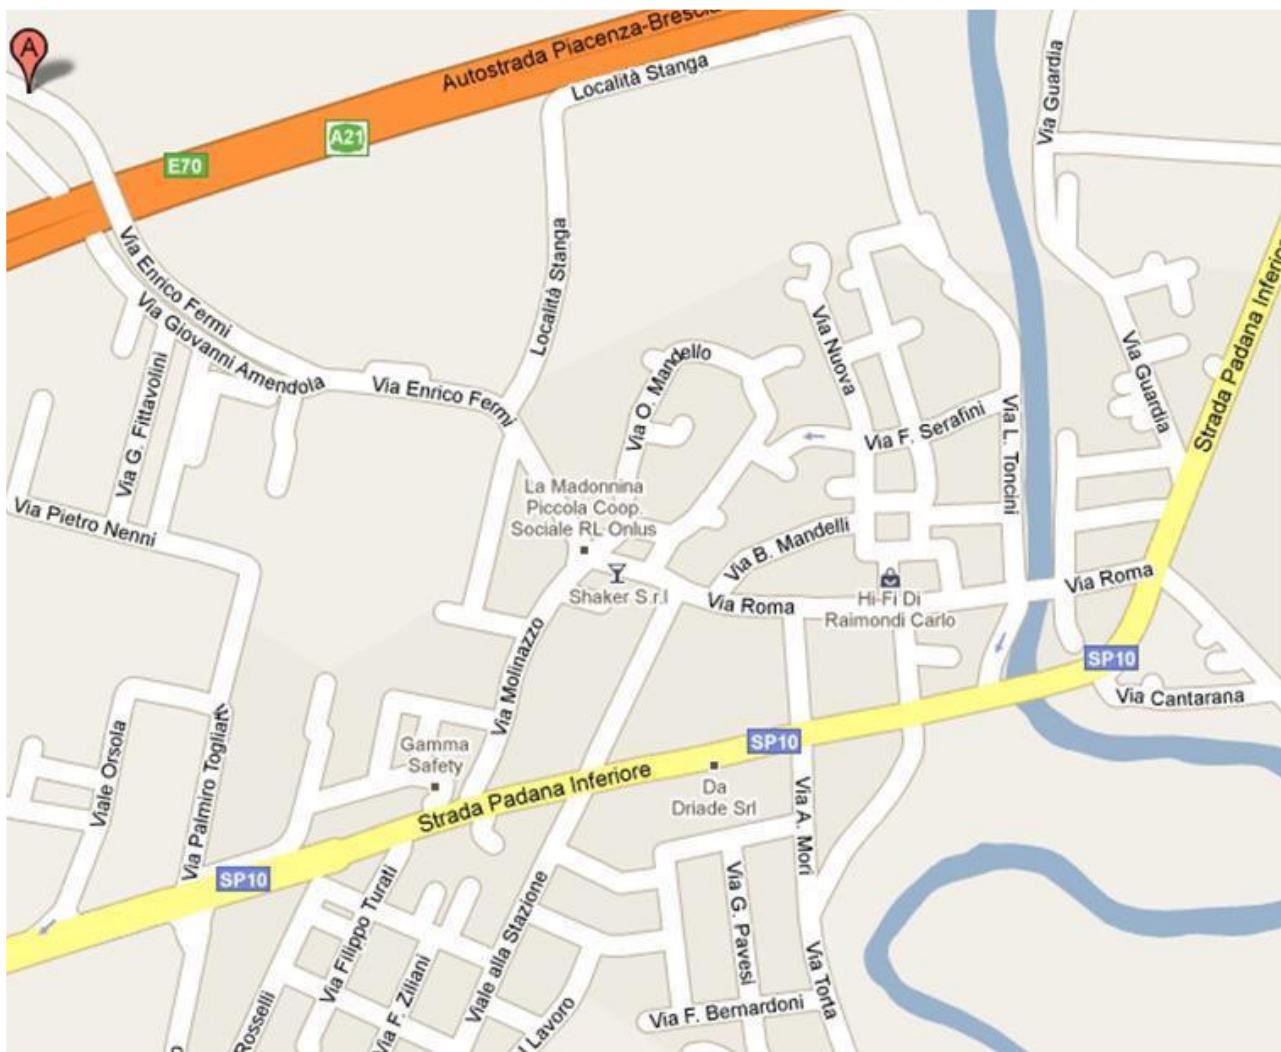

## Come raggiungere la Radwaste Management School

c/o Centrale nucleare di Caorso  
Via Enrico Fermi, 5/A - 29012 Caorso (PC)  
Tel.: 0523 818 370 / 0523 818 316  
[scuolaradioprotezione@sogin.it](mailto:scuolaradioprotezione@sogin.it)